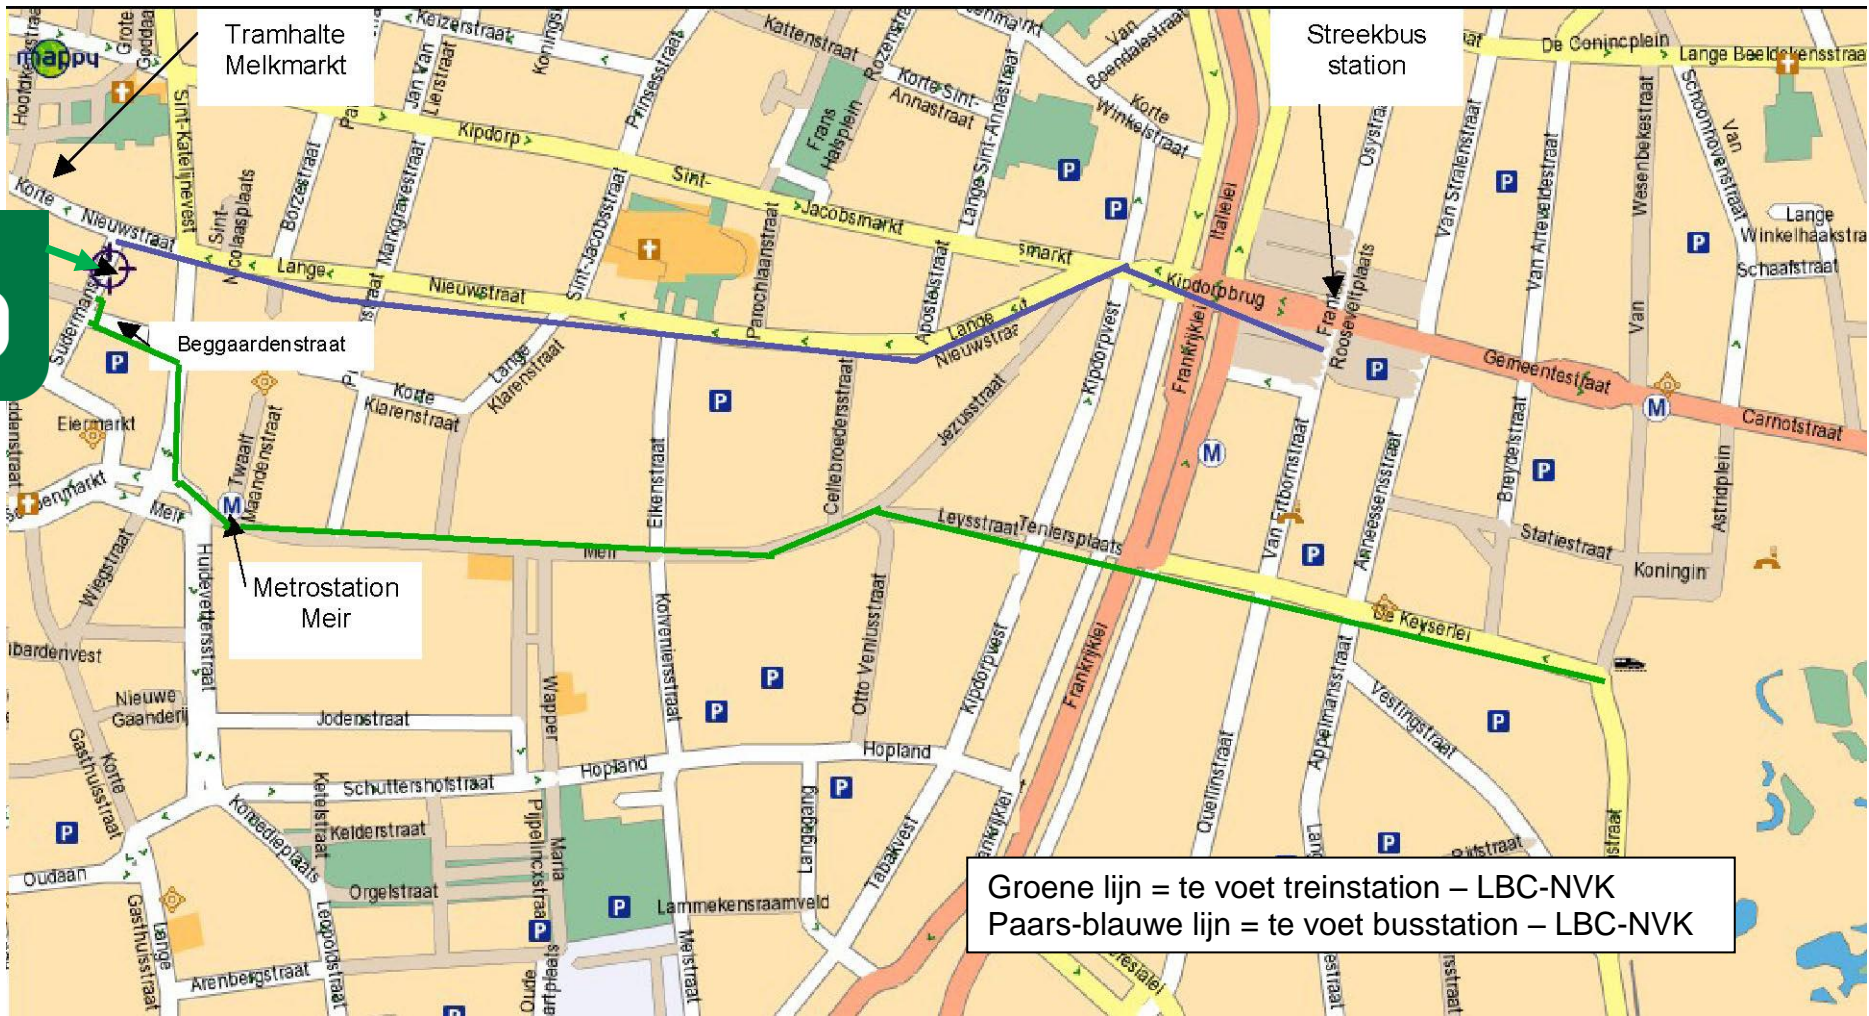

- afstappen halte 'Melkmarkt' in de Korte Nieuwstraat (ter hoogte van de wetenschappelijke stadsbibliotheek)
- keer even terug en neem de eerste straat rechts, Sudermanstraat.

Met de bus tot het streekbusstation Rooseveltplaats

of

Met de tram:

- neem in de Gemeentestraat tramlijn 10 of 11 (richting 'Melkmarkt')
- tot halte 'Melkmarkt' in de Korte Nieuwstraat (ritduur ca. 6 min.)
- keer even terug en neem de eerste straat rechts, Sudermanstraat.

Tram- en buslijnen in de onmiddellijke buurt van het Algemeen Secretariaat van LBC-NVK

Dienstregeling: [De Lijn](#)

Halte Meirbrug (Katelijnevest): Tramlijnen 7 en 4, Buslijn 9

Halte Melkmarkt (Korte Nieuwstraat): Tramlijnen 10 en 11

Halte Groenplaats (Groenplaats): Tramlijnen 4 en 8, Buslijnen 22, 25 en 26

Premetrostation Meir: Tramlijnen 2, 3, 5, 15

Kaart 1

Groene lijn = te voet treinstation - LBC-NVK
Paars-blauwe lijn = te voet busstation - LBC-NVK